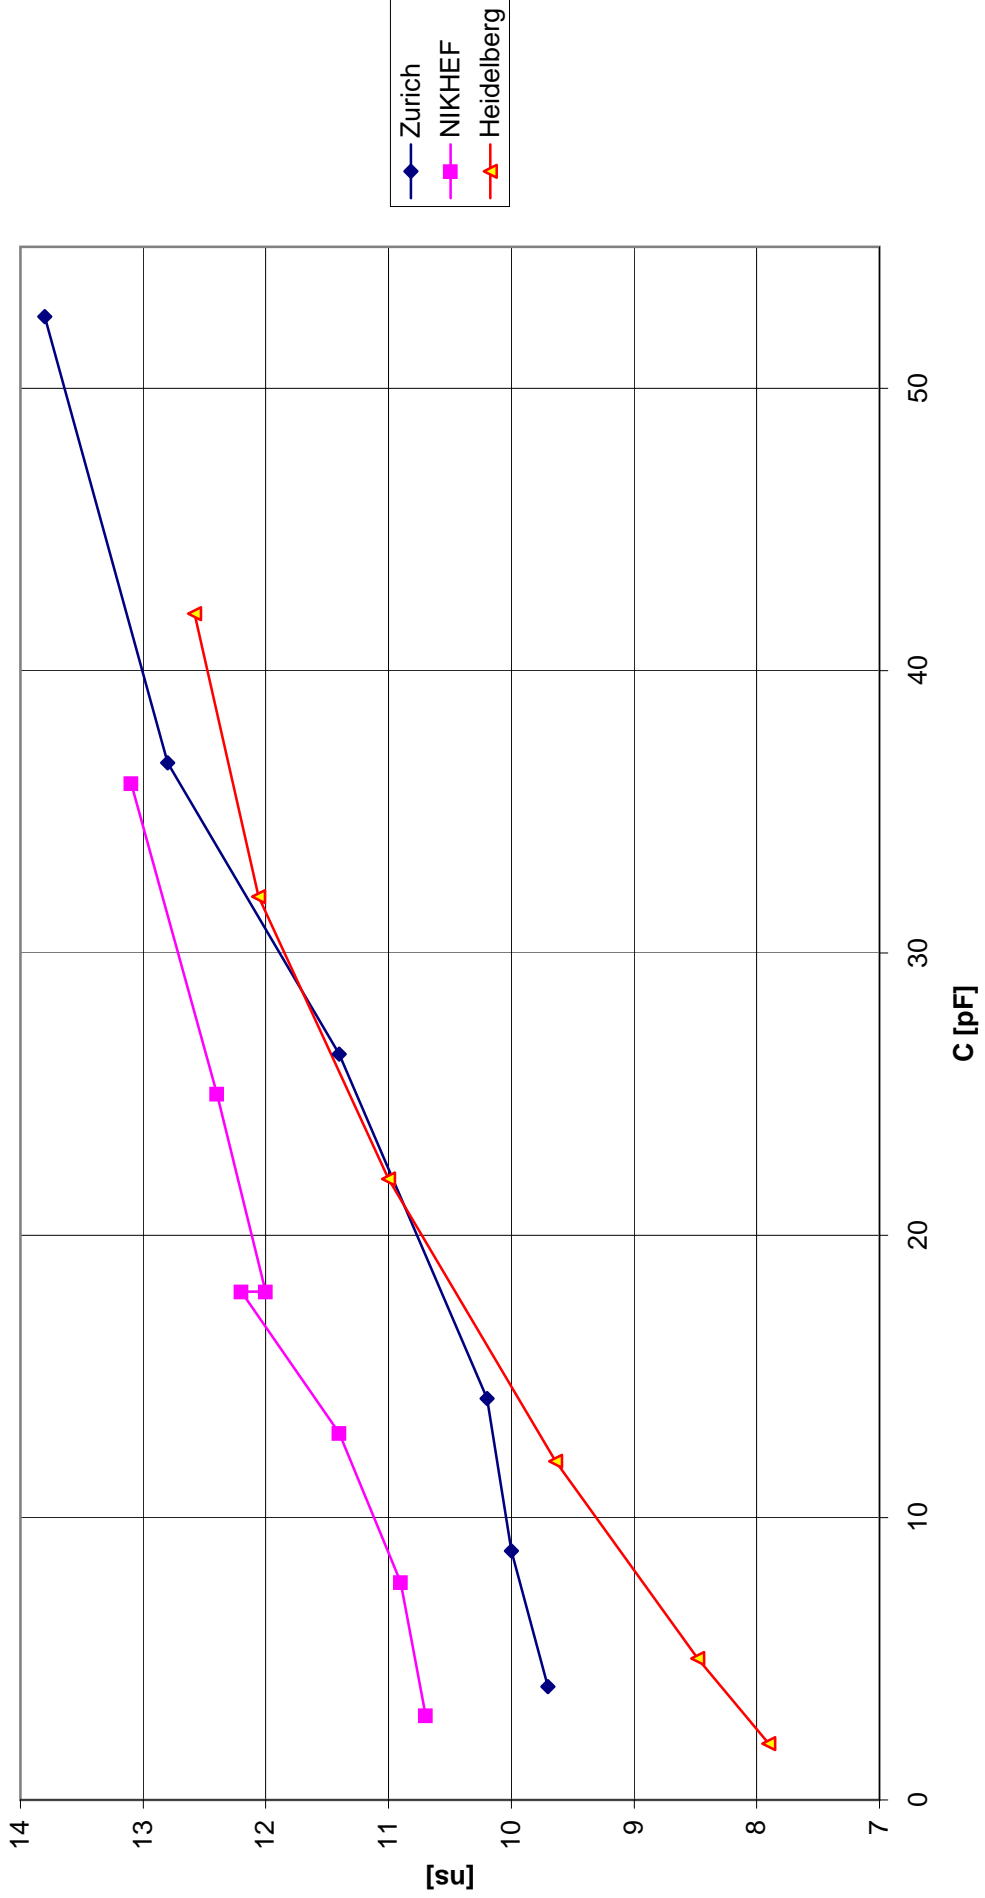

risetime
FE1.1 set 2C

- Zurich
- NIKHEF
- Heidelberg